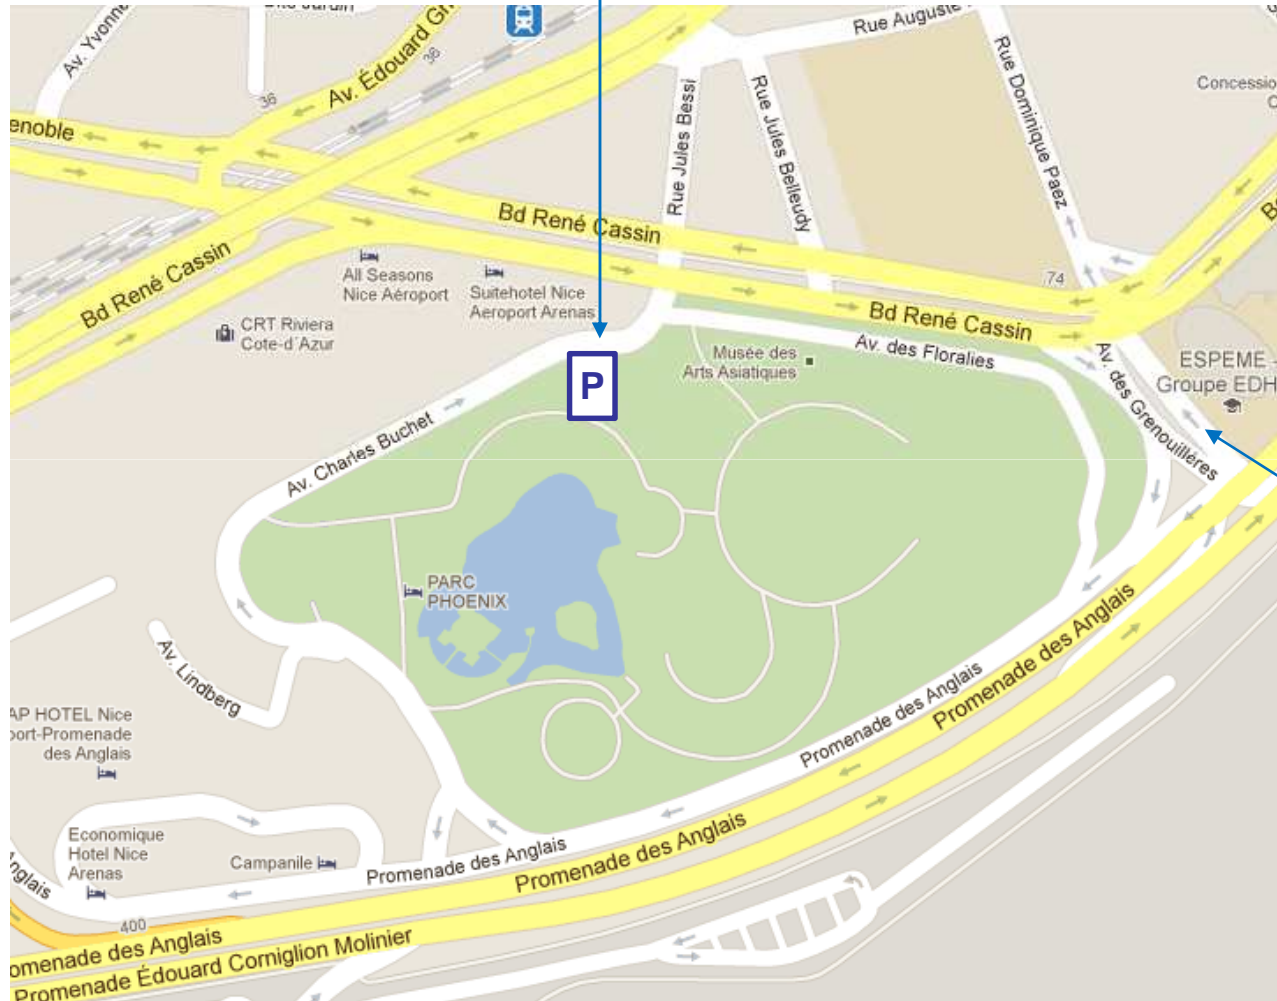

Parking recommandé : Q PARK – Arénas Cassin - (Entrée Suite Hôtel)
Suggested Parking : Q PARK – Arénas Cassin - (Entrance Suite Hôtel)
Accès par l'avenue Charles Buchet – Access by Charles Buchet Avenue

T E A M
C Ô T E
D' A Z U R

► www.investincotedazur.com